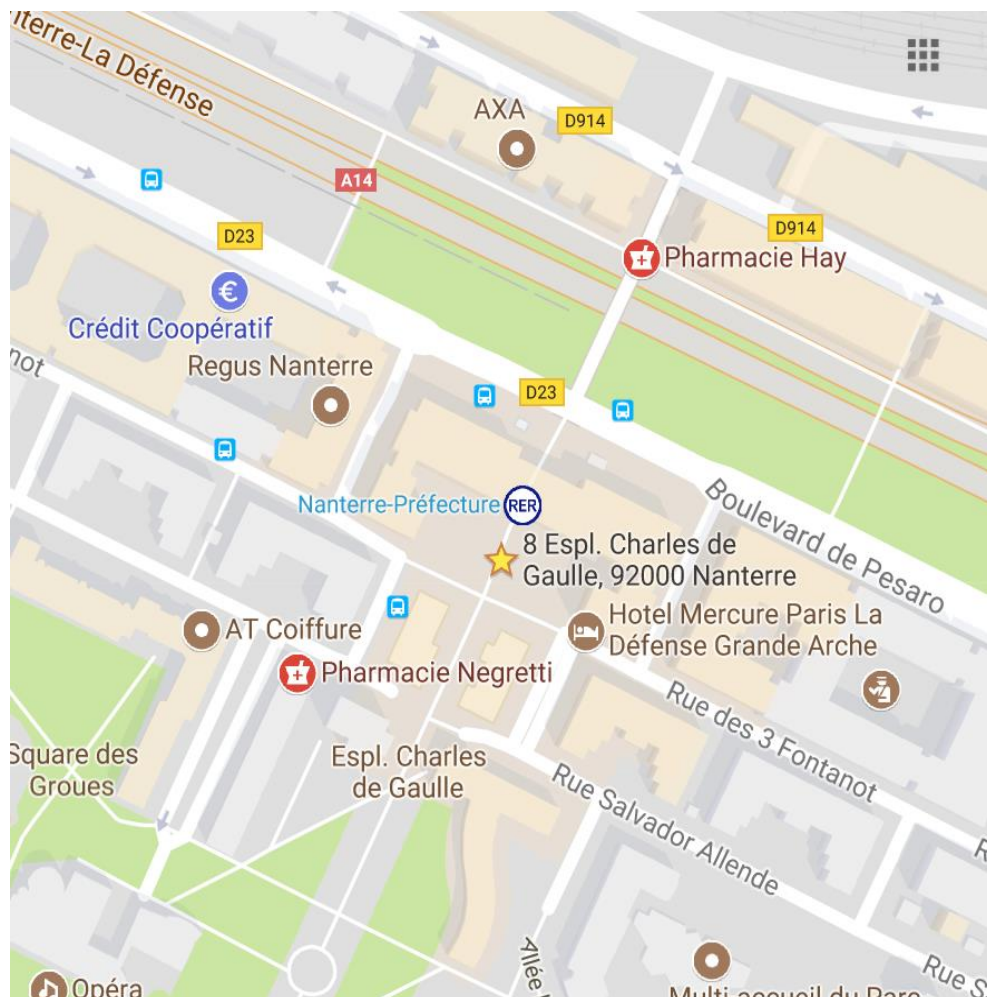

Plan d'accès

Le Carillon : 5-6 esplanade Charles de Gaulles, 92000 Nanterre

Venir en voiture : Via la A86, sortie Nanterre préfecture

Venir en métro/RER : depuis la Gare de Lyon, prendre le RER A, arrêt Nanterre Préfecture, sortie Le Carillon

Où se garer ?

- Préfecture, parking couvert payant, rue des Trois Fontanot
- Parking Nanterre RER, Rue de la Gare